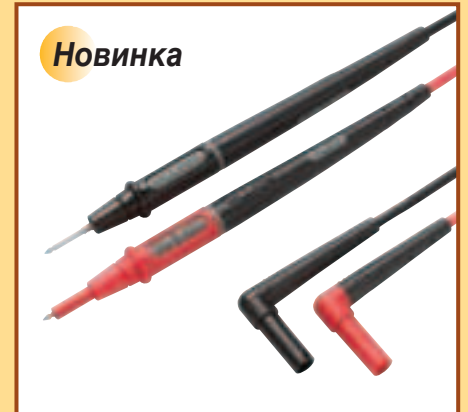

Набор прокалывающих зажимов с усиленной изоляцией AC89

- Одиночный провод с прокалывающими зондами от 0,25 до 1,5 мм
- Тонкое острие обеспечивает самовосстановление изоляции
- CAT IV 600 вольт, CAT III 1000 вольт, класс 5 А. Сертифицировано UL

Нажимной зажим

(для использования с наборами измерительных проводов TL71 и TL75)

Набор зажимов типа крокодил AC72

- Сдвижные зажимы типа крокодил (красный, черный) для TL71/TL75
- Открытие захватов на 8 мм
- CAT IV 600 вольт, CAT III 1000 вольт, класс 10 А. Сертифицировано UL

Измерительные провода и датчики в одном комплекте

Новый стандарт безопасности электрических измерений

Измерительные провода TL175 и TP175 TwistGuard™ - это последнее слово в технологии SureGrip™ от компании Fluke, обеспечивающей функции двух устройств обеспечения безопасности в одном комплекте. Эти новые запатентованные измерительные провода с двумя наконечниками, сертифицированными по безопасности (Категории III/IV) с легкосъемной защитой. Измерительные провода прибора TL175 оснащены функцией индикации износа, показывающей чрезмерный износ проводов и необходимость их замены. Измерительные провода TL175 и TP175 соответствуют новому стандарту NFPA 70E (IEC 61010-031) по технике безопасности на рабочем месте.

Новинка

TL175 TwistGuard™ - измерительные провода

- Щупы соответствуют требованиям нового стандарта техники безопасности IEC 61010
- Запатентованные выдвигаемые крышки наконечников проводов соответствуют новым требованиям Категории III для 1000 В, Категории IV для 600 В и обеспечивают достаточную гибкость для измерений по Категории II
- Силиконовые измерительные провода с двойной изоляцией и индикацией износа для обеспечения дополнительной безопасности
- Щупы всегда позволяют определить категорию безопасности используемого наконечника
- Улучшенные показатели возврата при деформации позволяют обеспечить работу после более чем 5000 сгибаний
- Гарантия — 1 год.

Все изделия имеют гарантию один год